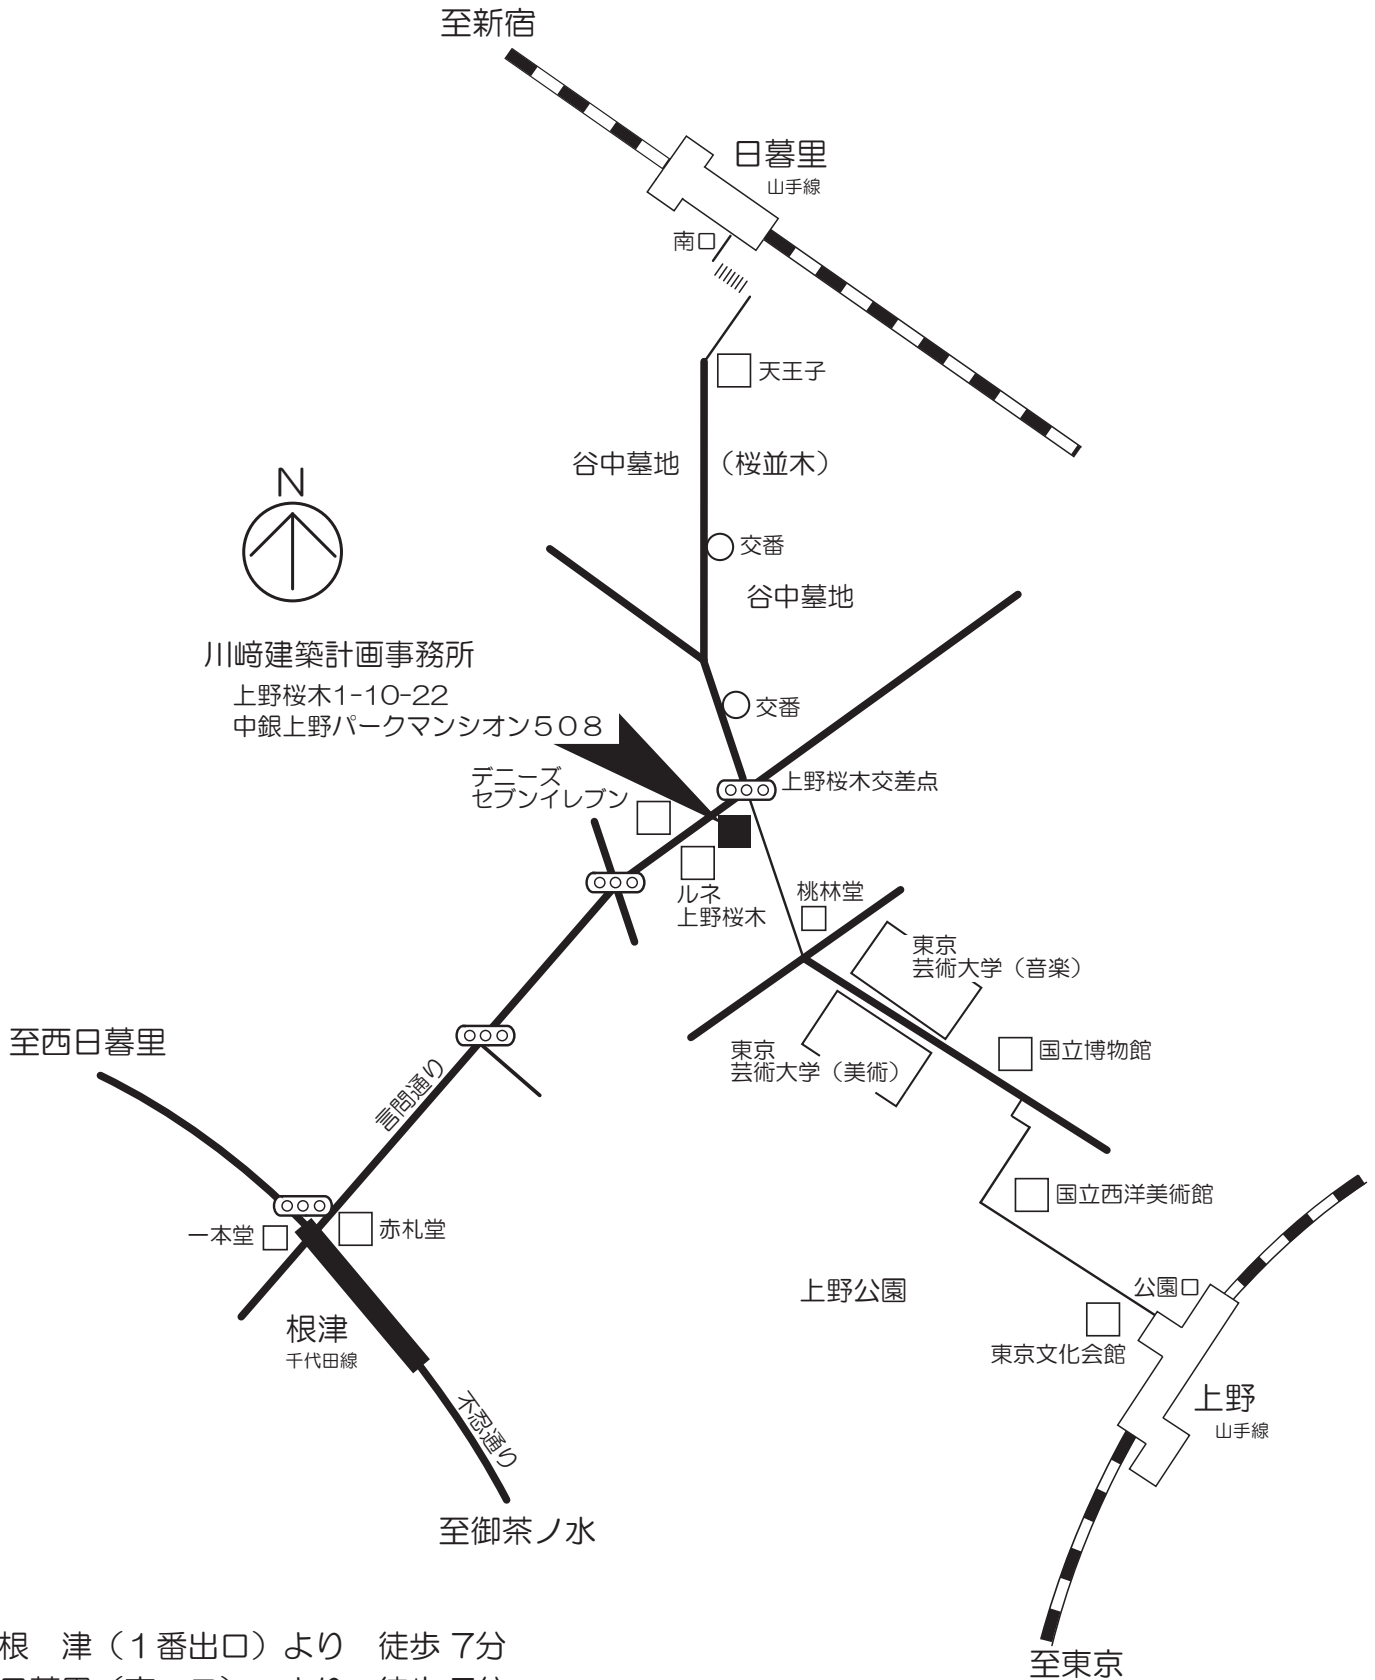

INFORMATION MAP

根津 (1番出口) より 徒歩 7分
 日暮里 (南口) より 徒歩 7分
 上野 (公園口) より 徒歩 12分

KAWASAKI ARCHITECTURE PLANNING FIRM